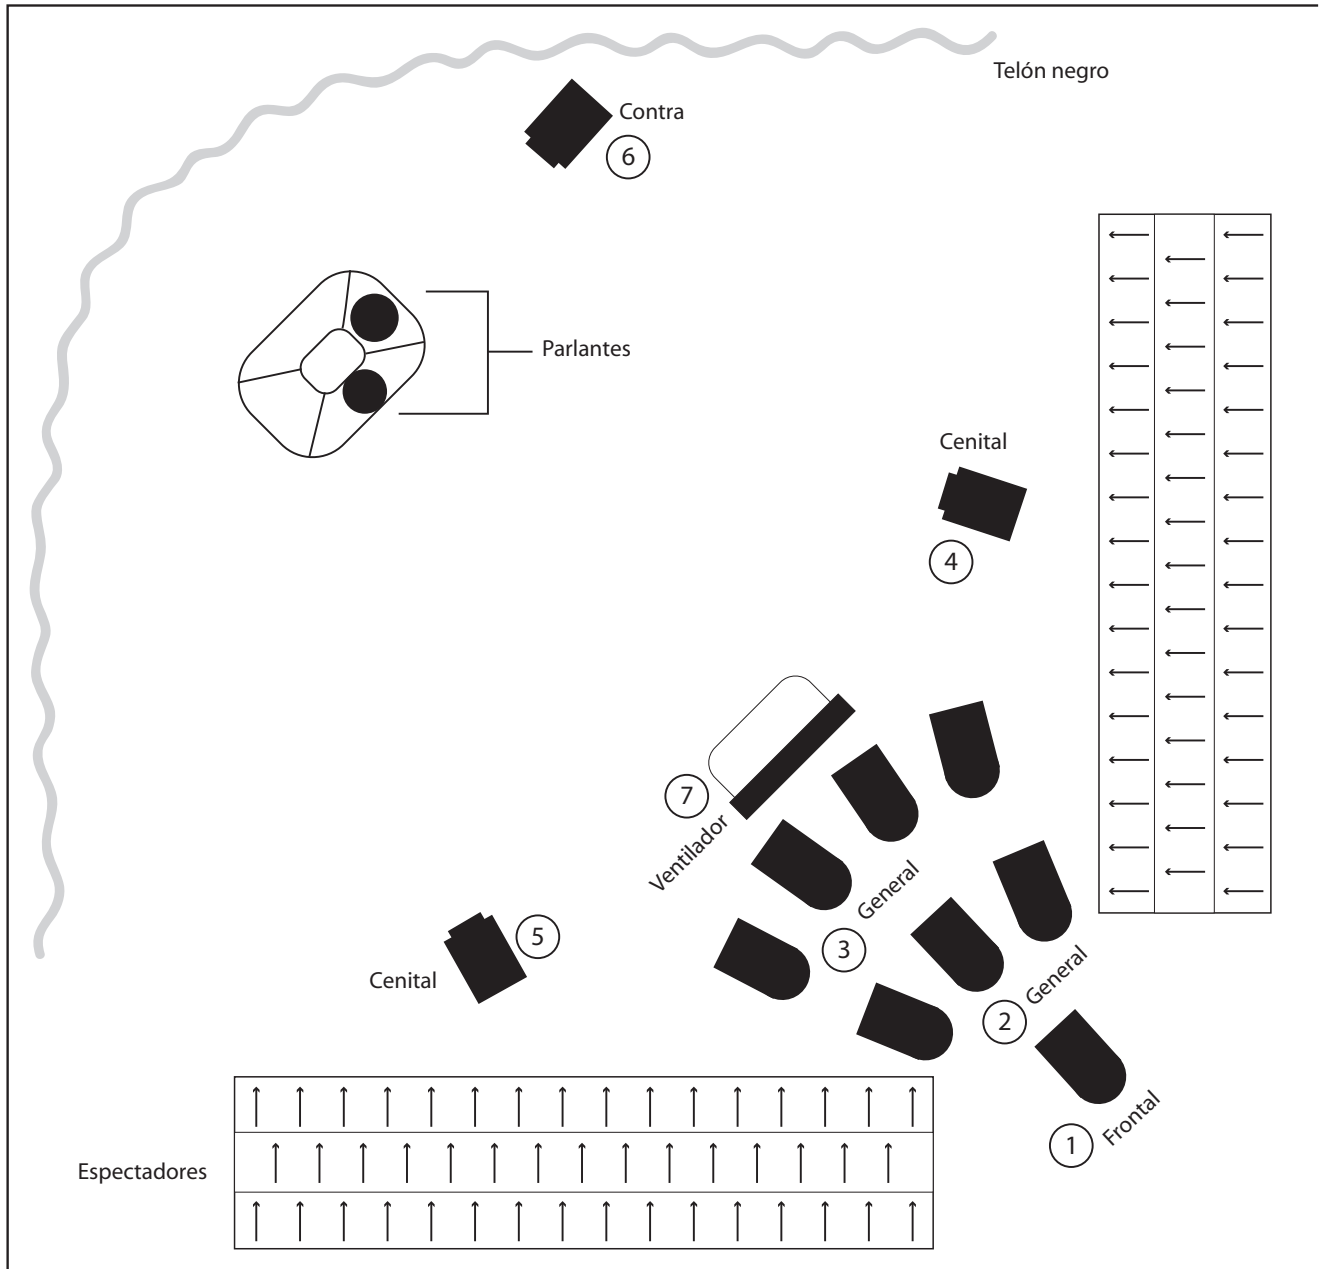

# NAVE DE LOCOS

"Si el corazón pudiera pensar, se detendría"

## FICHA TÉCNICA

<i>Iluminación</i>	<i>Planta de sonido</i>
<p>CANALES: 7 (siete)            COLOR: violeta            ARTEFACTOS:</p> <p> PAR 64 / 56</p> <p> PC</p>	<ul style="list-style-type: none"> <li>- Amplificador de 200 Wts aproximadamente.</li> <li>- Reproductor de CD</li> <li>- Los parlantes son parte de la escenografía.</li> <li>- Tanto el ventilador como los telones de fondo son llevados por el grupo</li> </ul>